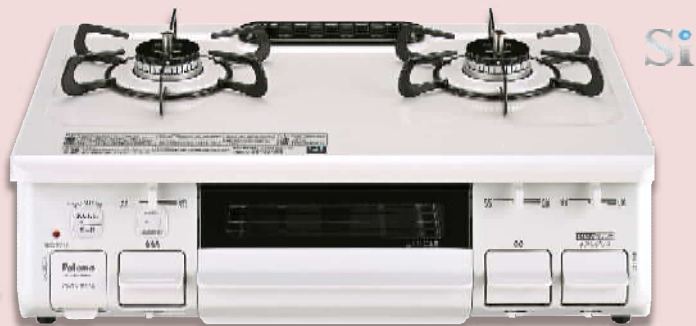

1 水無し片面焼グリル

都市ガス/プロパン

59% OFF

幅592×奥行461×高さ180mm

Paloma ホーロートップ (ナチュラルホワイト)
強火力バーナーの位置(左右)をお選びください。

PA-S46H-L/R 定価(税込) 57,200円 **23,100円** (税込)

新生活応援

SALE

お引越しシーズン限定
キャンペーン価格

※表示価格にはゴムホース・ホースバンド・取付料が含まれております。

期間 2025年3月3日～4月6日

2 ニロガスコンロ

都市ガス/プロパン

幅564×奥行422×高さ203

Si

Rinnai

フッ素トップ(シルバー)
強火力バーナーの位置(左右)をお選びください。

RTS-336-2FTS(SL) L/R

定価(税込) 36,850円 **18,700円** (税込)

49% OFF

3 一口ガスコンロ

都市ガス/プロパン

幅269×奥行272×高さ68mm

Paloma